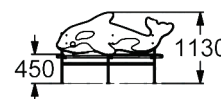

# 2414

ŁAWKA DZIECIĘCA, METALOWA - DELFIN

Długość	1875 mm
Szerokość	720 mm
Wysokość	1130 mm

## Charakterystyka urządzenia

1. Elementy konstrukcyjne wykonane są z rurek stalowych grubościennych o średnicy 30 mm zakończonych kapturkami z tworzywa.
2. Wszystkie elementy wykonane z rurek stalowych malowane są proszkowo w kolorze.
3. Siedzisko i oparcie wykonane z wodoodpornej sklejki grubości 25 mm.
4. Wszystkie elementy wykonane ze sklejek malowane są natryskowo farbami akrylowymi tworzącymi elastyczną warstwę z powłoką uv.
5. Śruby ocynkowane, zabezpieczone zaślepkami z tworzywa.
6. Urządzenie osadzone w podłożu na stalowych kotwach ocynkowanych, zabetonowanych w gruncie.