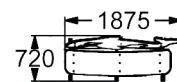

# 2414

ŁAWKA DZIECIĘCA, METALOWA - DELFIN

Długość	1875 mm
Szerokość	720 mm
Wysokość	1130 mm

## Charakterystyka urządzenia

1. Elementy konstrukcyjne wykonane są z rurek stalowych grubościennych o średnicy 30 mm zakończonych kapturkami z tworzywa.
2. Wszystkie elementy wykonane z rurek stalowych malowane są proszkowo w kolorze.
3. Siedzisko i oparcie wykonane z wodoodpornej sklejki grubości 25 mm.
4. Wszystkie elementy wykonane ze sklejek malowane są natryskowo farbami akrylowymi tworzącymi elastyczną warstwę z powłoką uv.
5. Śruby ocynkowane, zabezpieczone zaślepkami z tworzywa.
6. Urządzenie osadzone w podłożu na stalowych kotwach ocynkowanych, zabetonowanych w gruncie.