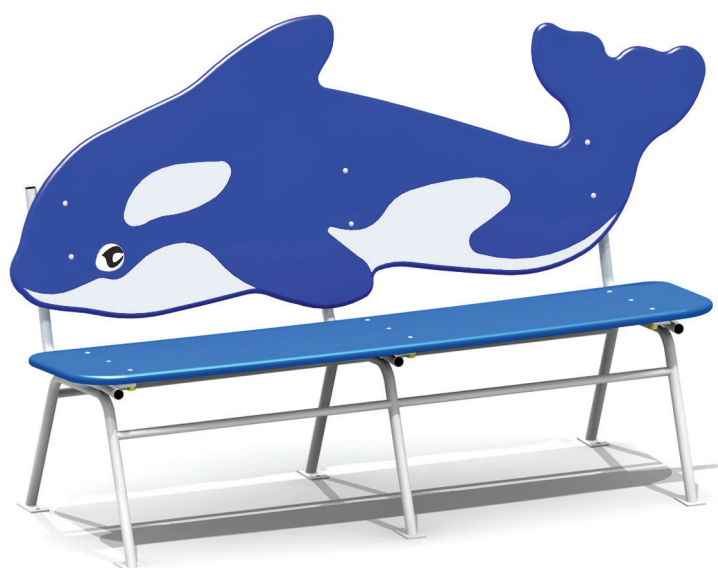

# 2414

ŁAWKA DZIECIĘCA, METALOWA - DELFIN

Długość	1875 mm
Szerokość	720 mm
Wysokość	1130 mm

## Charakterystyka urządzenia

1. Elementy konstrukcyjne wykonane są z rurek stalowych grubościennych o średnicy 30 mm zakończonych kapturkami z tworzywa.
2. Wszystkie elementy wykonane z rurek stalowych malowane są proszkowo w kolorze.
3. Siedzisko i oparcie wykonane z wodoodpornej sklejki grubości 25 mm.
4. Wszystkie elementy wykonane ze sklejek malowane są natryskowo farbami akrylowymi tworzącymi elastyczną warstwę z powłoką uv.
5. Śruby ocynkowane, zabezpieczone zaślepkami z tworzywa.
6. Urządzenie osadzone w podłożu na stalowych kotwach ocynkowanych, zabetonowanych w gruncie.