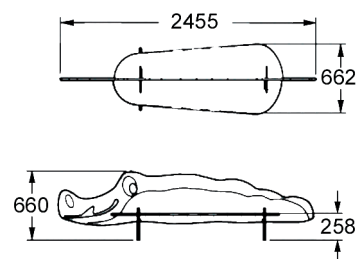

# 2409

ŁAWKA DZIECIĘCA - KROKODYL

Długość	2455 mm
Szerokość	662 mm
Wysokość	660 mm

## Charakterystyka urządzenia

1. Ławka wykonana z wodoodpornej sklejki grubości 25 mm.
2. Wszystkie elementy wykonane ze sklejek malowane są natryskowo farbami akrylowymi tworzącymi elastyczną warstwę z powłoką UV.
3. Elementy wykonane z rurek stalowych grubościennych o średnicy 30 mm malowane są proszkowo w kolorze.
4. Śruby ocynkowane, zabezpieczone zaślepkami z tworzywa.
5. Urządzenie osadzone w podłożu na stalowych kotwach ocynkowanych, zabetonowanych w gruncie.