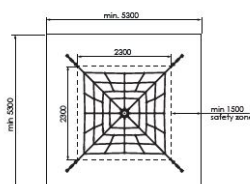

9104

Nazwa produktu	Linarium Piramida 2M
Grupa wiekowa	Od 3 lat
Długość:	2300 mm
Szerokość:	2300 mm
Wysokość	2000 mm
Wys. swobodnego upadku	600 mm
Bezpieczna strefa użytkowania	5300 x 5300 mm

Charakterystyka urządzenia

1. *Liniarium wykonane z lin polipropylenowych ze stalowym wzmocnieniem (kordem).*
2. *Urządzenie zabetonowane w gruncie.*
3. *Konstrukcja: słup nośny wykonany z rury grubościennej o średnicy 101,6 mm. Wysokość -220 cm.*
4. *Wszystkie śruby są ocynkowane i zabezpieczone zaślepkami.*
5. *Liny w zestawie wykonane są z lin polipropylenowych ze stalowym wzmocnieniem śr. 16 mm. Kolorystyka lin do wyboru*