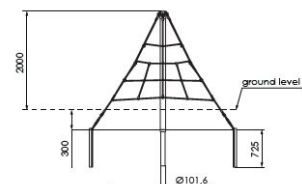

9104

Nazwa produktu	Linarium Piramida 2M
Grupa wiekowa	Od 3 lat
Długość:	2300 mm
Szerokość:	2300 mm
Wysokość	2000 mm
Wys. swobodnego upadku	600 mm
Bezpieczna strefa użytkowania	5300 x 5300 mm

Charakterystyka urządzenia

1. *Liniarium wykonane z lin polipropylenowych ze stalowym wzmocnieniem (kordem).*
2. *Urządzenie zabetonowane w gruncie.*
3. *Konstrukcja: słup nośny wykonany z rury grubościennej o średnicy 101,6 mm. Wysokość -220 cm.*
4. *Wszystkie śruby są ocynkowane i zabezpieczone zaślepkami.*
5. *Liny w zestawie wykonane są z lin polipropylenowych ze stalowym wzmocnieniem śr. 16 mm. Kolorystyka lin do wyboru*