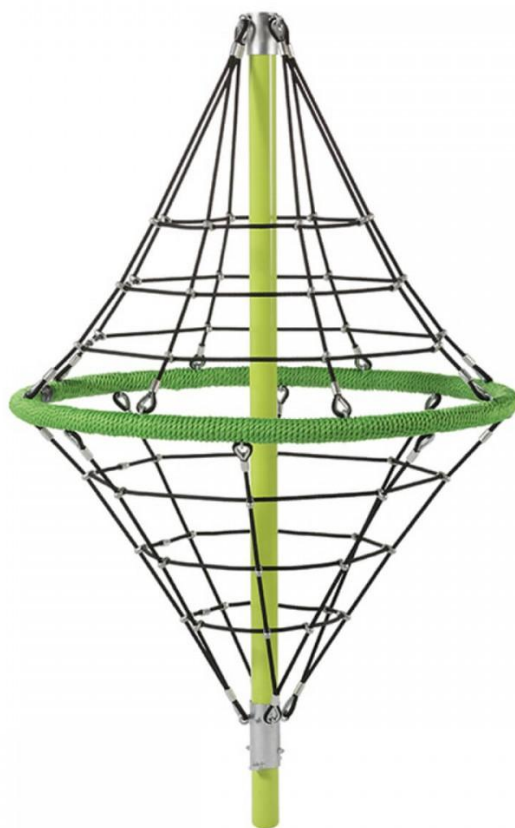

9102

<i>Nazwa produktu</i>	Linarium Diamond
<i>Grupa wiekowa</i>	Od 3 lat
<i>Długość:</i>	1900 mm
<i>Szerokość:</i>	1900 mm
<i>Wysokość</i>	2700 mm
<i>Wys. swobodnego upadku</i>	1280 mm
<i>Bezpieczna strefa użytkowania</i>	4900 x 4900 mm

Charakterystyka urządzenia

1. *Liniarium wykonane z lin polipropylenowych ze stalowym wzmocnieniem (kordem).*
2. *Urządzenie zabetonowane w gruncie.*
3. *Konstrukcja: słup nośny wykonany z rury grubościennej o średnicy 120 mm. Wysokość -290 cm.*
4. *Wszystkie śruby są ocynkowane i zabezpieczone zaślepkami.*
5. *Liny w zestawie wykonane są z lin polipropylenowych ze stalowym wzmocnieniem śr. 16 mm. Kolorystyka lin do wyboru*