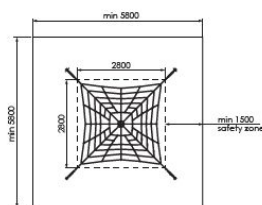

# 9105

Nazwa produktu Linarium Piramida 2,7M

Grupa wiekowa Od 3 lat

Długość: 2800 mm

Szerokość: 2800 mm

Wysokość 2700 mm

Wys. swobodnego upadku 600 mm

Bezpieczna strefa użytkowania 5800 x 5800 mm

## Charakterystyka urządzenia

1. *Liniarium wykonane z lin polipropylenowych ze stalowym wzmocnieniem (kordem).*
2. *Urządzenie zabetonowane w gruncie.*
3. *Konstrukcja: słup nośny wykonany z rury grubościennej o średnicy 101,6 mm. Wysokość -290 cm.*
4. *Wszystkie śruby są ocynkowane i zabezpieczone zaślepkami.*
5. *Liny w zestawie wykonane są z lin polipropylenowych ze stalowym wzmocnieniem śr. 16 mm. Kolorystyka lin do wyboru*