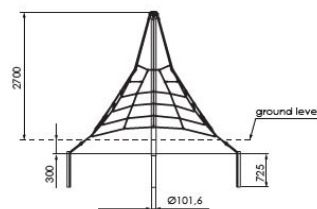

# 9105

Nazwa produktu Linarium Piramida 2,7M

Grupa wiekowa Od 3 lat

Długość: 2800 mm

Szerokość: 2800 mm

Wysokość 2700 mm

Wys. swobodnego upadku 600 mm

Bezpieczna strefa użytkowania 5800 x 5800 mm

## Charakterystyka urządzenia

1. *Liniarium wykonane z lin polipropylenowych ze stalowym wzmocnieniem (kordem).*
2. *Urządzenie zabetonowane w gruncie.*
3. *Konstrukcja: słup nośny wykonany z rury grubościennej o średnicy 101,6 mm. Wysokość -290 cm.*
4. *Wszystkie śruby są ocynkowane i zabezpieczone zaślepkami.*
5. *Liny w zestawie wykonane są z lin polipropylenowych ze stalowym wzmocnieniem śr. 16 mm. Kolorystyka lin do wyboru*