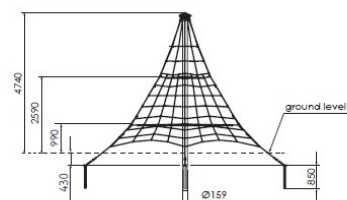

# 9107

Nazwa produktu **Linarium Piramida 4,5M**

Grupa wiekowa **Od 3 lat**

Długość: **6660 mm**

Szerokość: **5280 mm**

Wysokość **4740 mm**

Wys. swobodnego upadku **1000 mm**

Bezpieczna strefa użytkowania **10300 x 8920 mm**

## Charakterystyka urządzenia

1. *Linarium wykonane z lin polipropylenowych ze stalowym wzmocnieniem (kordem).*
2. *Urządzenie zabetonowane w gruncie.*
3. *Konstrukcja: słup nośny wykonany z rury grubościennej o średnicy 101,6 mm. Wysokość -500 cm.*
4. *Wszystkie śruby są ocynkowane i zabezpieczone zaślepkami.*
5. *Liny w zestawie wykonane są z lin polipropylenowych ze stalowym wzmocnieniem śr. 16 mm. Kolorystyka lin do wyboru*