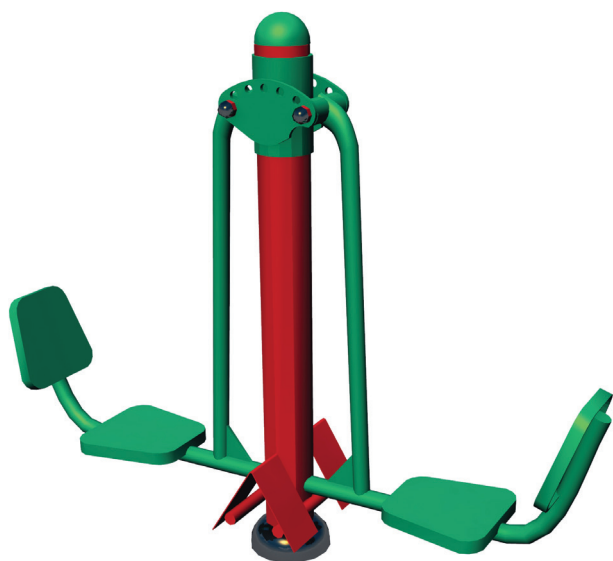

CX-04

PODWÓJNA PRASA NOŻNA

Długość	1990 mm
Szerokość	420 mm
Wysokość	1550 mm

Uwagi ogólne do zestawu

1. Zestaw fitness wykonany jest z rurek stalowych grubościennych o grubości 3,5 mm.
2. Elementy wykonane z rurek stalowych malowane są proszkowo w kolorze.
3. Urządzenie osadzone w podłożu na stalowych kotwach ocynkowanych, zabetonowanych w gruncie, zgodnie z normą EN 1176.
4. Konstrukcja nośna wykonana jest z pojedynczego słupa stalowego.
5. 2 x stanowisko do ćwiczeń mięśni talii i ud.
6. Stanowisko składa się z siedziska z oparciem.

CX-04

PODWÓJNA PRASA NOŻNA

Funkcja zestawu oraz zakres ćwiczonych partii mięśni

1. Buduje mięśnie talii i ud.